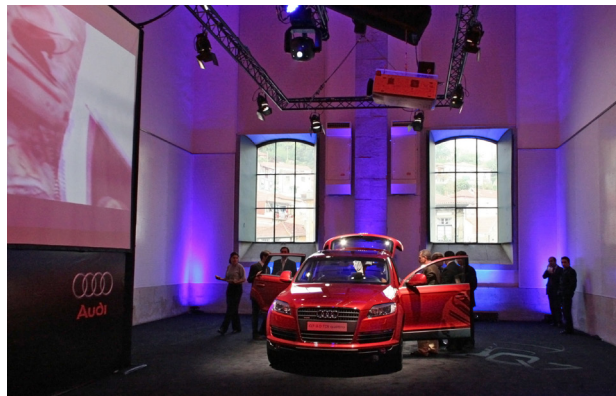

Auditório

Piso 0

Área 200	Dimensões 20 x 10	Altura 9	Pavimento Epoxi	Teatro 170	Escola 63	Conferência 60	Banquete 180	Cocktail 200
--------------------	-----------------------------	--------------------	---------------------------	----------------------	---------------------	--------------------------	------------------------	------------------------

Características

- Localização à entrada do edifício
- Possibilidade de *blackout* total
- Insonorizada
- Boa acústica
- Possibilidade de entrar quase todo o tipo de veículos (carros, barcos, camiões, etc.)
- Disponibilidade eléctrica: ver planta
- Ligações Internet: ver planta