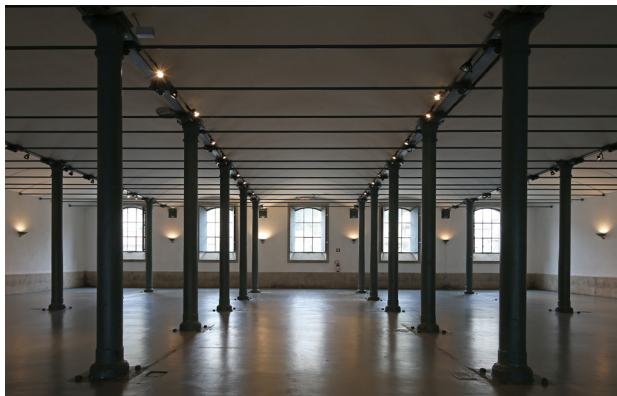

# Piso 0 Nascente

Piso 0

<b>Área</b> 2000	<b>Dimensões</b> 2 x (41 x 24,4)	<b>Altura</b> 4,30	<b>Pavimento</b> Epoxi	<b>Teatro</b> -	<b>Escola</b> -	<b>Conferência</b> -	<b>Banquete</b> 1700	<b>Cocktail</b> 3200
---------------------	-------------------------------------	-----------------------	---------------------------	--------------------	--------------------	-------------------------	-------------------------	-------------------------

## Características

Composto por duas salas iguais

Colunas de ferro

Possibilidade de *blackout* total

Possibilidade de entrar quase todo o tipo de veículos  
(carros, barcos, camiões, etc.)

Bons acessos, por estar ao nível do solo